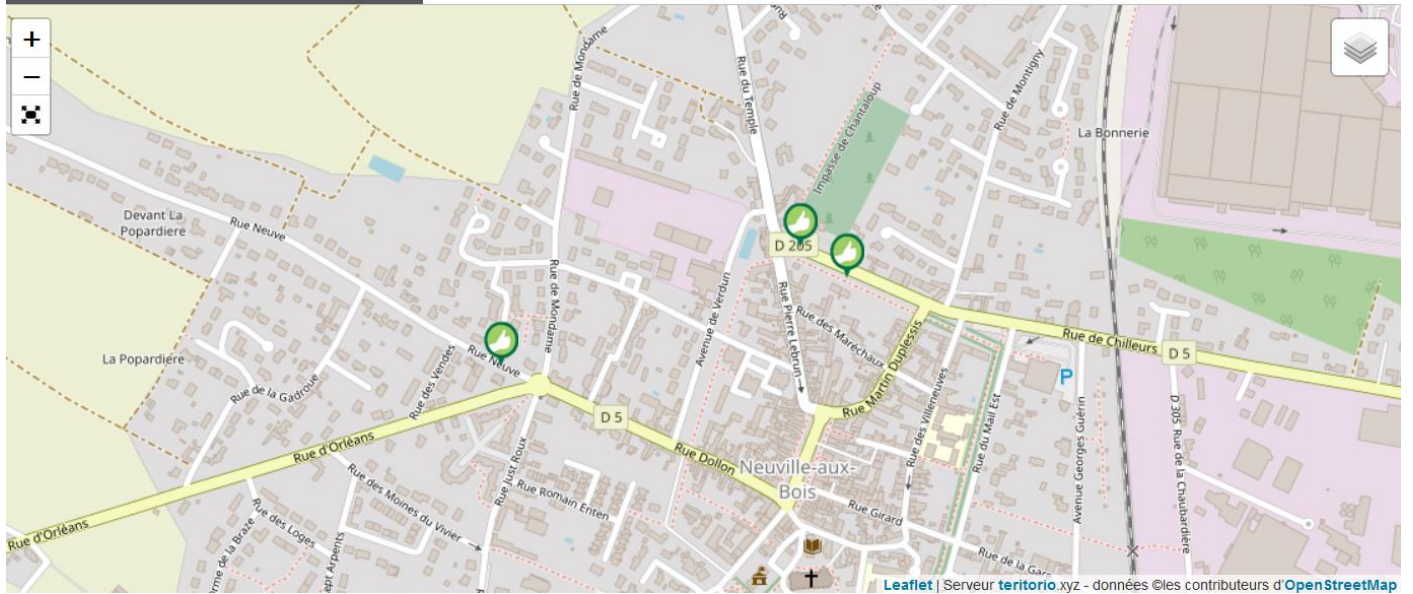

Où sont vos arrêts sur le Pouce ?

Avenue Foch : 40 Avenue Du Marechal Foch 45170 Neuville-aux-Bois

Complexe sportif 1 et 2 : 20 Rue De Ruau 45170 Neuville-aux-Bois

Stade : 16 Rue Just Roux 45170 Neuville-aux-Bois

Rue Neuve : 3 Rue Neuve 45170 Neuville-aux-Bois

Avenue Flandres Dunkerque 1 : 6 Avenue Flandres Dunkerque 45170 Neuville-aux-Bois

Avenue Flandres Dunkerque 2 : 1 Avenue Flandres Dunkerque 45170 Neuville-aux-Bois

Ville : **Neuville-aux-Bois**

Source : <https://www.rezopouce.fr>

Jun 2023

Quels sont les autres modes de transport ?

En bus : Rémi ligne 20

En covoiturage sur l'application Rezo Mobicoop

Jun 2023