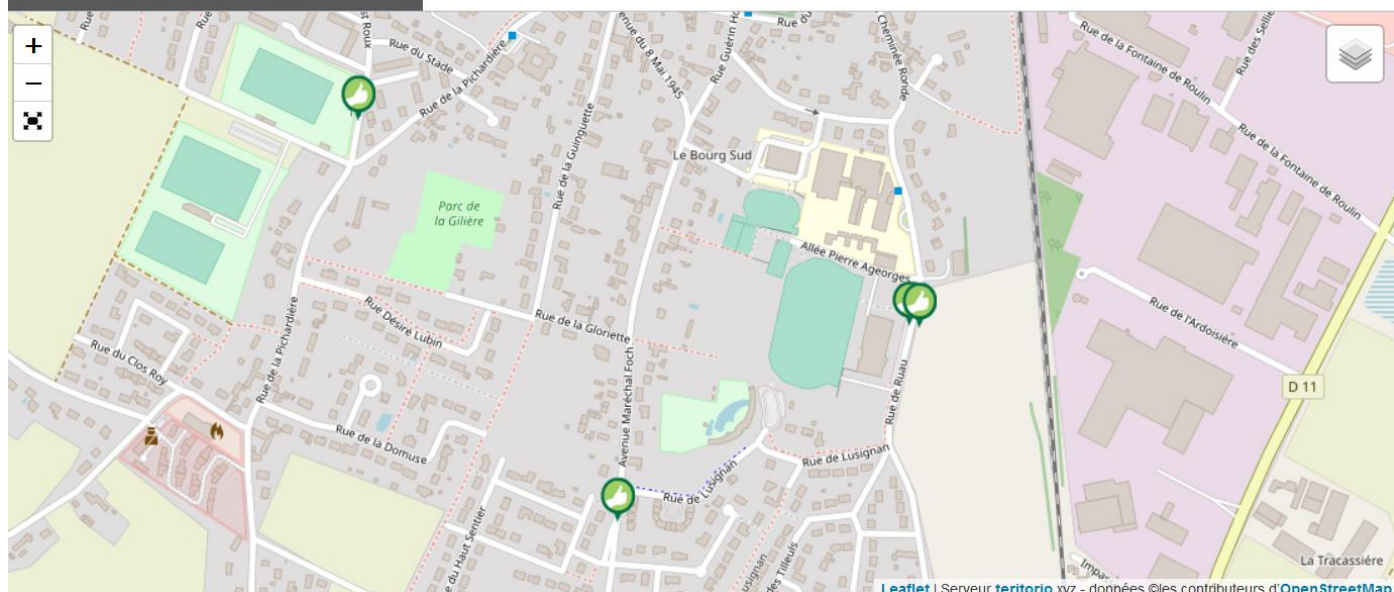

Plus d'infos sur mobicoop.fr ou sur rezopouce.fr

Où s'inscrire ?

1. Sur internet : www.rezopouce.fr ou via l'application mobile : **Rezo Mobicoop**
2. Si vous souhaitez être accompagné, auprès de la mairie de Neuville aux Bois ou du PETR Forêt d'Orléans-Loire-Sologne : mobilite@petrforetorleans.fr

Où sont vos arrêts sur le Pouce ?

Avenue Foch : 40 Avenue Du Marechal Foch 45170 Neuville-aux-Bois

Complexe sportif 1 et 2 : 20 Rue De Ruau 45170 Neuville-aux-Bois

Stade : 16 Rue Just Roux 45170 Neuville-aux-Bois

Rue Neuve : 3 Rue Neuve 45170 Neuville-aux-Bois

Avenue Flandres Dunkerque 1 : 6 Avenue Flandres Dunkerque 45170 Neuville-aux-Bois

Avenue Flandres Dunkerque 2 : 1 Avenue Flandres Dunkerque 45170 Neuville-aux-Bois

Ville : **Neuville-aux-Bois**

Source : <https://www.rezopouce.fr>

Jun 2023

Quels sont les autres modes de transport ?

En bus : Rémi ligne 20

En covoiturage sur l'application Rezo Mobicoop

Jun 2023