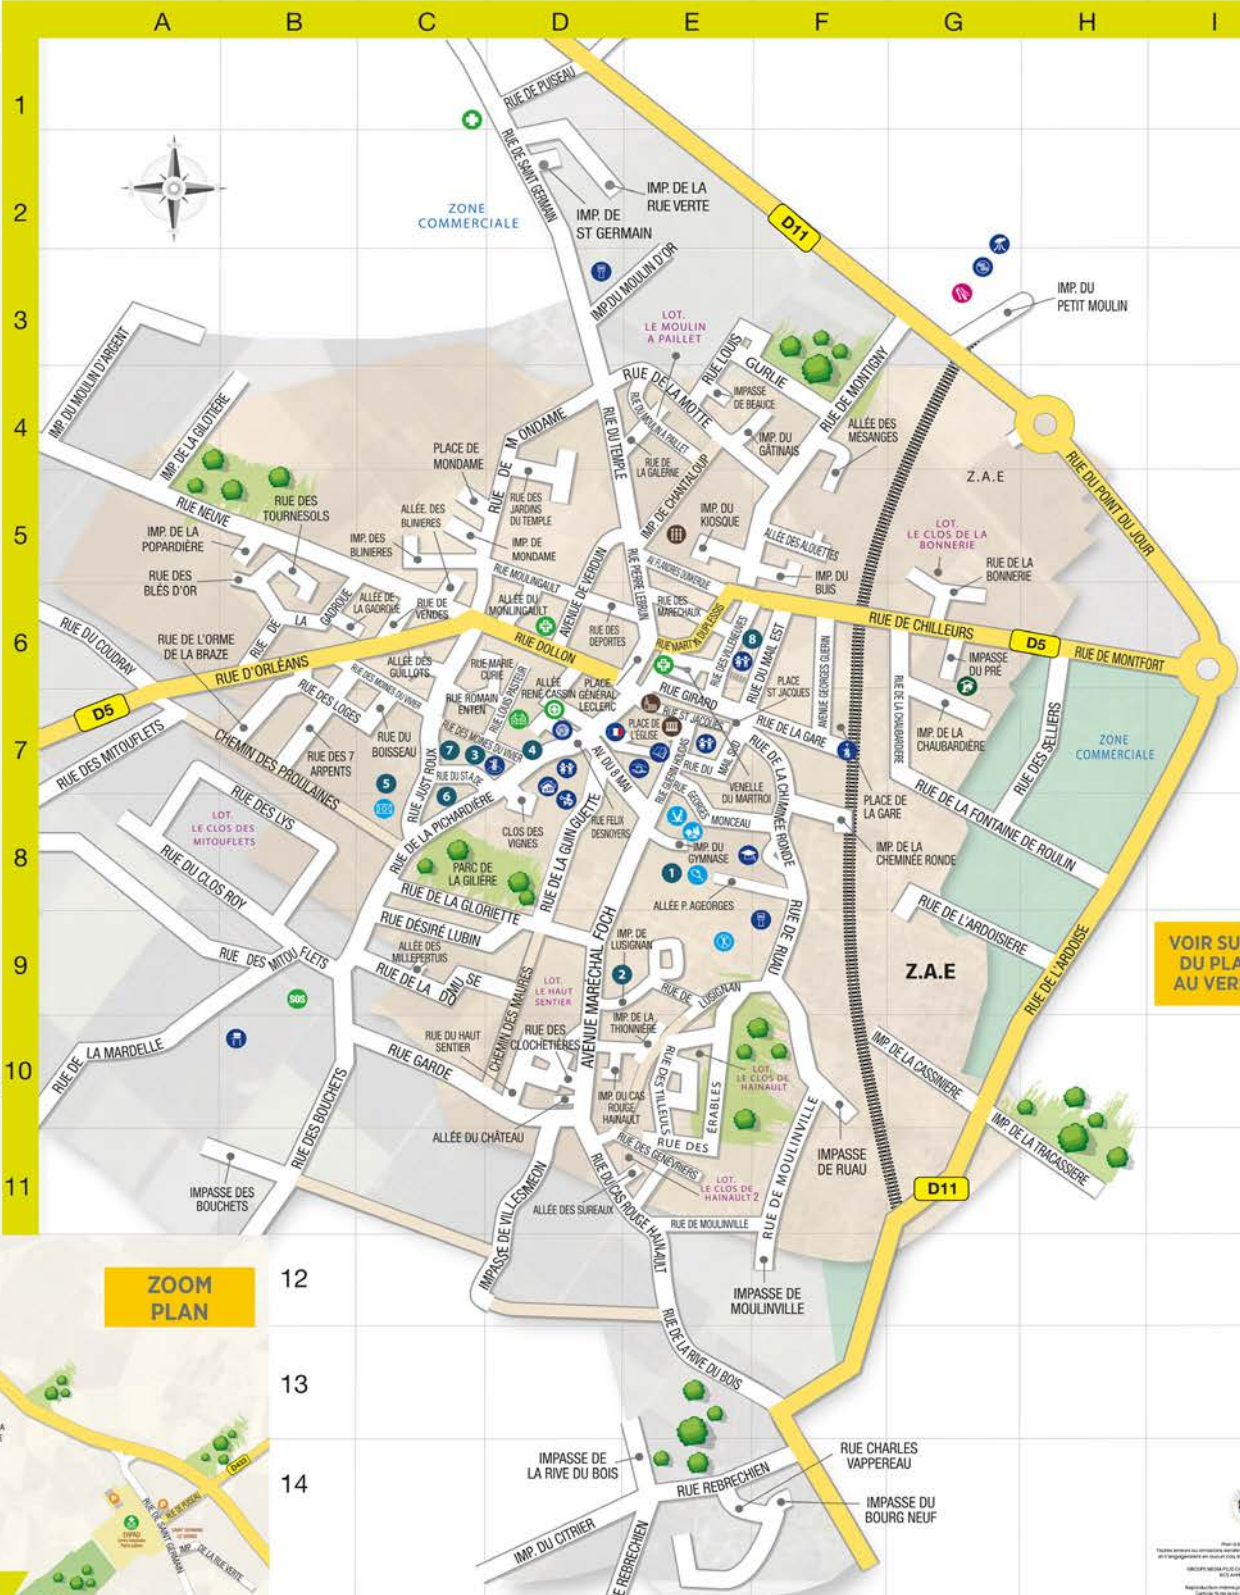

VOIR SUITE
DU PLAN
AU VERSO

ZOOM PLAN

INDEX DES RUES

ALOUËTTES (ALLÉE DES)	F5	CHILLEURS (RUE DE)	06	BUERIN (AVENUE GEORGES)	F8	L'YVRE (DES)	A7-B8	MOLINGAULT (RUE DU)	05	RAU (RUE DE)	FB-F9
ARDOISE (RUE DE LA)	A9	CLÔTIERES (RUE DES)	08	BUQUETTES (ALLÉE DES)	05	MAR EST (RUE DU)	F9	MOLINGAULT (IMPASSE DU)	F12	SELLIERS (RUE DES)	A7
ASPENIS (RUE DES)	07	CLOS ROY (RUE DU)	AB-BB	BUQUETTES (RUE DE LA)	08	MAR SEIGRIÈRE (DU)	A7-F7	MOLINGAULT (RUE DE)	F10	SAINT GERMAIN (RUE)	01-03
BEAUX (IMPASSE DE)	F4	CLÔTIERES (RUE DE)	06	CLÔTIERES (RUE DE LA)	F4	MARVILLE (RUE DE LA)	A10	MOLINGAULT (RUE DE)	F11	SANT JACQUES (RUE)	E7
BLES (RUE DE)	05	DESNOYERS (RUE FÉLIX)	07-E7	COMMANE (IMPASSE DU)	09	MARCHEAUX (RUE DES)	E8	ORLÈANS (RUE DE)	A6-06	SANT JACQUES (PLACE)	E7
BUNIERES (ALLÉE DES)	05	DOLLON (RUE)	06	HAUT SENTIER (RUE DU)	010	MARTRÉ (RUE DU)	E8	ORLÈANS (RUE DE LA)	07	SANT JACQUES (RUE)	07
BUNIERES (IMPASSE DES)	05	DONNÉE (RUE DE LA)	09	HOUDES (RUE D'ÉPENO)	E7	MAURIS (RUE MILE DES)	09	ORLÈANS (RUE DE LA)	07	STADE (RUE DU)	E11
BUNIERES (RUE)	07	ÉPENO (RUE DES)	F10-F11	HULBES (RUE DE LA)	K7	MESNAGES (ALLÉE DES)	F4	ORLÈANS (RUE DE LA)	07	TEMPLE (RUE DU)	E5
BONNERIE (RUE DE LA)	05-06	FOUCHAYENNE (DU MARCHÉ)	09-010	BANI (AVENUE DU)	E7	MESSÈ (RUE DE LA)	E7	ORLÈANS (RUE DE LA)	07	TILLEULS (RUE DES)	E10
BOUCHETS (RUE DES)	010	FONTAINE DE ROULIN (RUE DE LA)	07-F8	JARDINS DU TEMPLE (RUE DES)	04	MILPEPPIERS (ALLÉE DES)	A9	ORLÈANS (RUE DE LA)	07	TRACASSIÈRE (IMPASSE DE LA)	011
BOUCHETS (IMPASSE DES)	010	GARDE (RUE DE LA)	06	JUST ROUX (RUE)	07	MITOUFLETS (RUE DES)	A7-B9	ORLÈANS (RUE DE LA)	07	VAPPÈREAU (RUE CHARLES)	F14
BOURNEUF (IMPASSE DU)	F14	GARDE (CALLEE DE LA)	06	KOEGE (IMPASSE DU)	15	MINEUSE (RUE DE LA)	07-07	ORLÈANS (RUE DE LA)	07	VAPPÈREAU (RUE CHARLES)	F14
BUS (IMPASSE DU)	F5	GARDE (RUE DE LA)	E4	LEBRUN (RUE PIERRE)	09	MONDEAU (RUE GEORGES)	F8	ORLÈANS (RUE DE LA)	07	VAPPÈREAU (RUE CHARLES)	F14
CAS ROUGE HAINAUT (RUE DU)	E11	GARDE (RUE)	F10	LECLERC (PLACE GÉNÉRAL)	09	MONDAME (IMPASSE DE)	06	ORLÈANS (RUE DE LA)	07	VAPPÈREAU (RUE CHARLES)	F14
CAS ROUGE HAINAUT (IMPASSE DU)	E10	GARDE (PLACE DE LA)	C10	LOGES (RUE DES)	06-C7	MONDAME (RUE DE)	06	ORLÈANS (RUE DE LA)	07	VAPPÈREAU (RUE CHARLES)	F14
CAS ROUGE MARCHANDON (RUE DU)	07-08	GARDE (RUE DE LA)	F7	LOTISSEMENT LE MOULIN A PAILET	E4	MONDAME (IMPASSE DE)	06	ORLÈANS (RUE DE LA)	07	VAPPÈREAU (RUE CHARLES)	F14
CASSIN (ALLÉE RENE)	01	GATINAIS (IMPASSE DU)	F4	LOTISSEMENT LE CLOS DES MITOUFLETS	08	MONDAME (RUE DE)	06	ORLÈANS (RUE DE LA)	07	VAPPÈREAU (RUE CHARLES)	F14
CASSINIÈRE (IMPASSE DE LA)	07	GÈNEVRIERS (RUE DES)	E11	LOTISSEMENT LE HAUT SENTIER	09	MONDAME (RUE DE)	06	ORLÈANS (RUE DE LA)	07	VAPPÈREAU (RUE CHARLES)	F14
CHATEAU (RUE DU)	010	GERMAIN (RUE DE SAINT)	01-02	LOTISSEMENT LE CLOS DE BONNERIE	05	MONDAME (RUE DE)	06	ORLÈANS (RUE DE LA)	07	VAPPÈREAU (RUE CHARLES)	F14
CHAUBARDIÈRE (RUE DE LA)	07	GERMAIN (IMPASSE DE SAINT)	02	LOTISSEMENT LE CLOS DE HAINAUT	E10	MONDAME (RUE DE)	06	ORLÈANS (RUE DE LA)	07	VAPPÈREAU (RUE CHARLES)	F14
CHAUBARDIÈRE (IMPASSE DE LA)	06	GILTIÈRE (IMPASSE DE LA)	A4-B4	LIÈVRE (RUE DES)	09	MOLINGAULT (RUE DU)	A3-A4	ORLÈANS (RUE DE LA)	07	VAPPÈREAU (RUE CHARLES)	F14
CHEMINÉ RONDE (IMPASSE DE LA)	F8	GIROUARD (RUE)	06	LUSIGNAN (IMPASSE DE)	E9	MOLINGAULT (RUE DU)	E3	ORLÈANS (RUE DE LA)	07	VAPPÈREAU (RUE CHARLES)	F14
CHEMINÉ RONDE (RUE DE LA)	11	GL'PRETTE (RUE DE LA)	08	LUSIGNAN (RUE DE)	E9-F9	MOLINGAULT (ALLÉE DU)	06	ORLÈANS (RUE DE LA)	07	VAPPÈREAU (RUE CHARLES)	F14